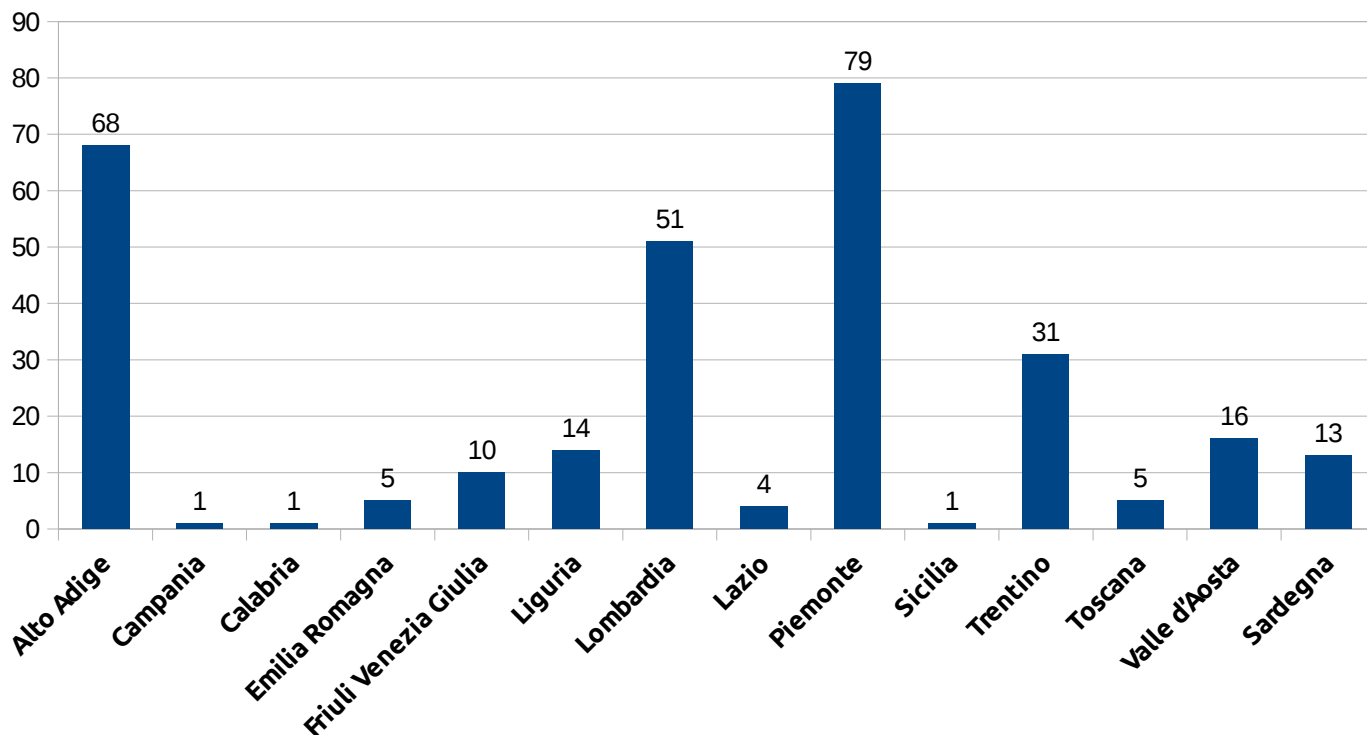

Link1: <https://goo.gl/mU1WnC>

Link2: <https://goo.gl/hnn19G>

Tante informazioni sono presenti anche sulle pagine web dedicate al Programma:

- La pagina principale del Programma: [www.sota.org.uk](http://www.sota.org.uk)
- La pagina del Database adibita a raccogliere i log delle attivazioni ed i log dei cacciatori (SWL inclusi): [www.sotadata.org.uk](http://www.sotadata.org.uk)
- Il Cluster dedicato agli spot SOTA ed alle future attivazioni: [www.sotawatch.org](http://www.sotawatch.org)
- Il Forum di discussione dedicato al Programma: <http://reflector.sota.org.uk>
- La mappatura a livello mondiale di tutte le referenze SOTA: <http://sotamaps.org/>

Vista la recente conclusione dell'anno 2017, anno di grande riforma per le referenze SOTA, sono state effettuate ben 299 attivazioni da cime referenziate, purtroppo non tutte le regioni sono state attivate, i QSO effettuati sono stati 5861!

## Attivazioni SOTA 2017

Entrando più nel dettaglio dei QSO, la preferenza è stata rivolta alla fonia SSB (88,14%), seguita dal CW (8,80%) ed infine dalla fonia FM (3,05%). Per quanto riguarda le bande utilizzate: i 40 ed i 20 metri risultano dominanti su tutte le altre, seguite dai 2 metri.

Con il nuovo anno sono già **83** le attivazioni effettuate, anche da regioni che prima erano state snobbate per la scarsità di referenze; ora grazie alla revisione delle liste molti OM sono più attratti da una possibile attivazione, ed il Programma si sta propagando lungo tutto lo stivale.